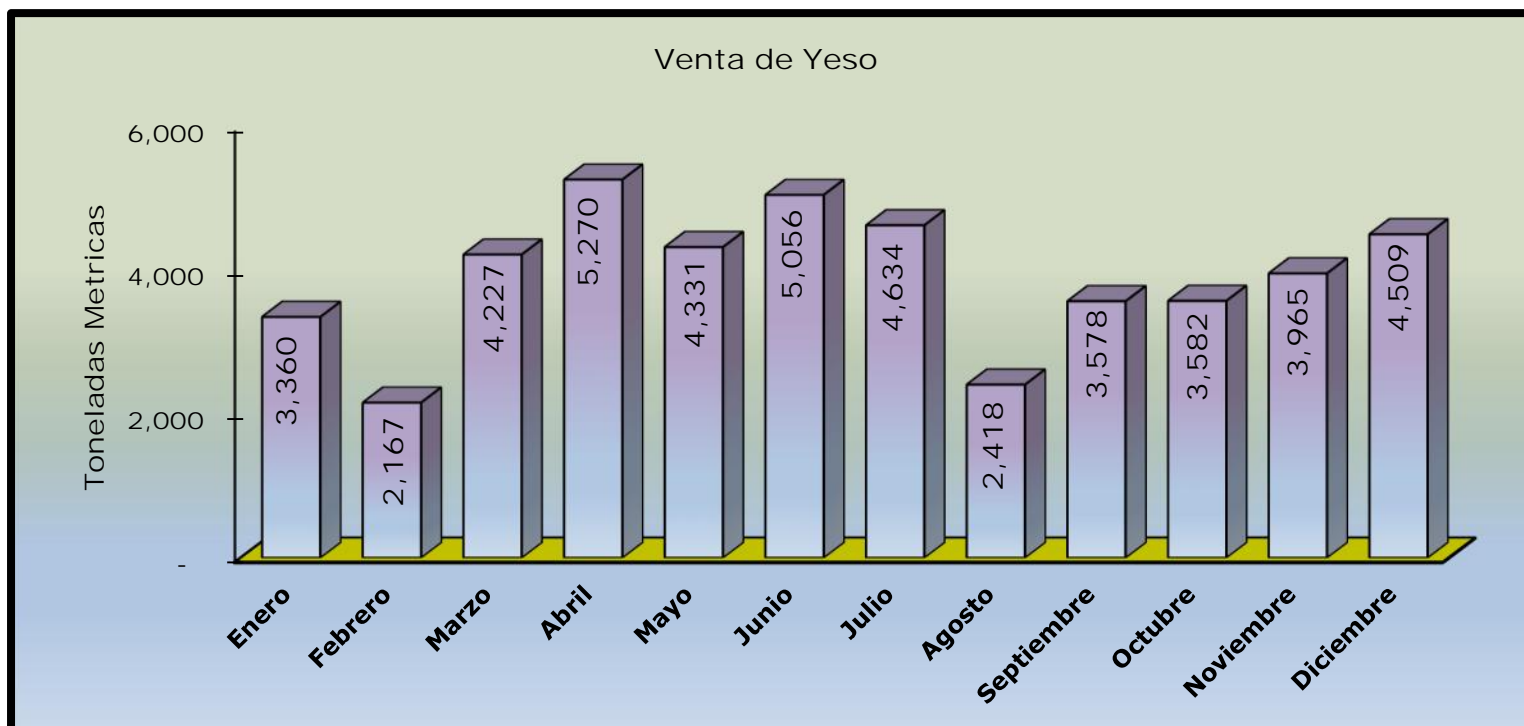

MINISTERIO DE ENERGIA Y MINAS  
DIRECCIÓN GENERAL DE MINAS - DIRECCIÓN TÉCNICA MINERA  
DATOS MENSUALES VENTA DE YESO AÑO 2021

Fuente: (DIM - DGM - MEM)