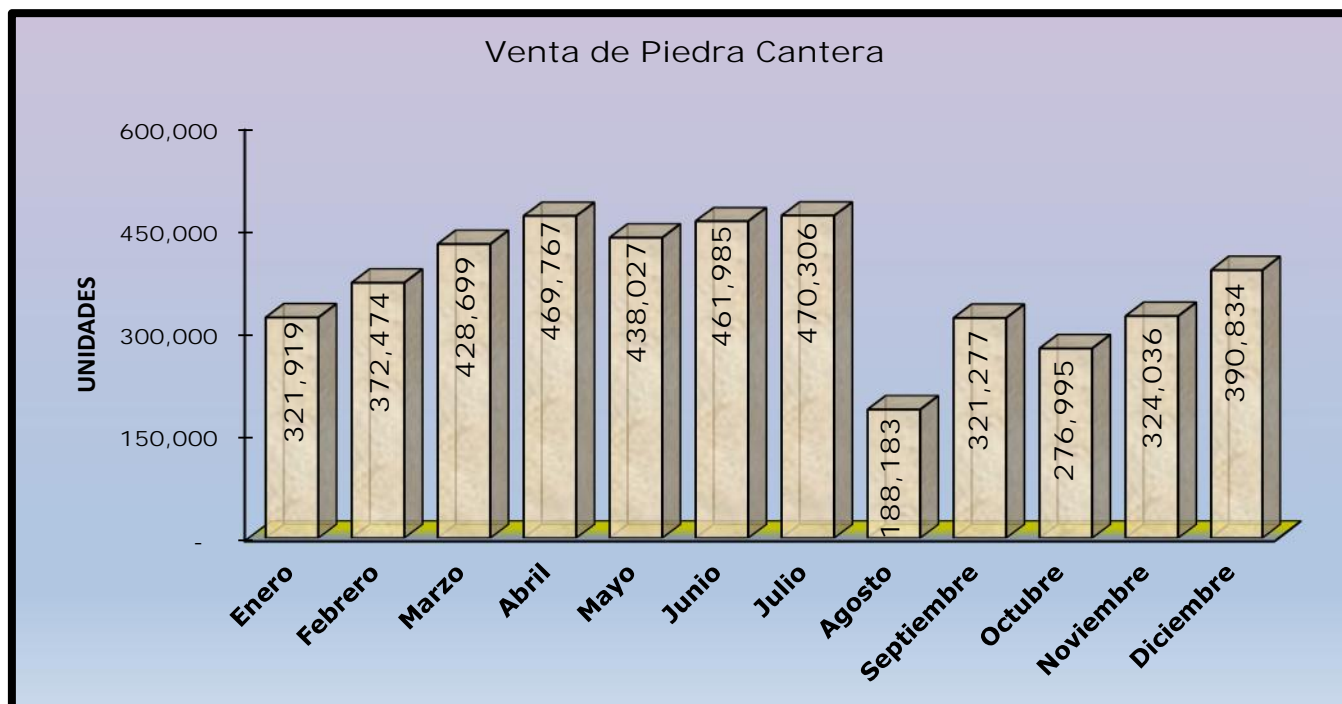

MINISTERIO DE ENERGIA Y MINAS
DIRECCIÓN GENERAL DE MINAS - DIRECCIÓN TÉCNICA MINERA
DATOS MENSUALES VENTA DE PIEDRA CANTERA AÑO 2021

Fuente:(DIM - DGM - MEM)

Toba (Piedra Cantera)