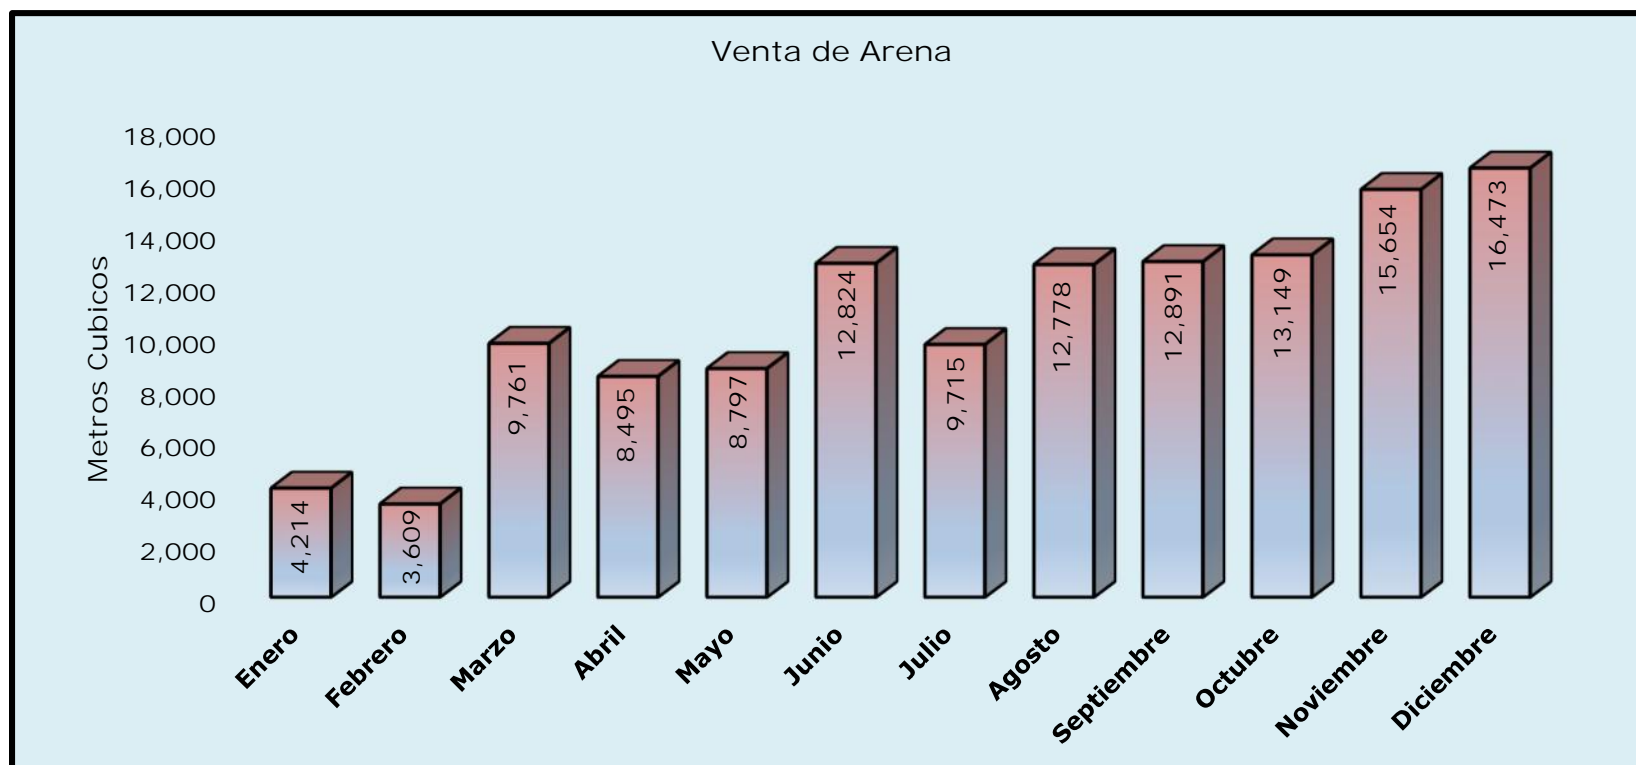

MINISTERIO DE ENERGIA Y MINAS  
DIRECCIÓN GENERAL DE MINAS - DIRECCIÓN TÉCNICA MINERA  
DATOS MENSUALES VENTA ARENA AÑO 2021

Fuente: (DIM - DGM - MEM)