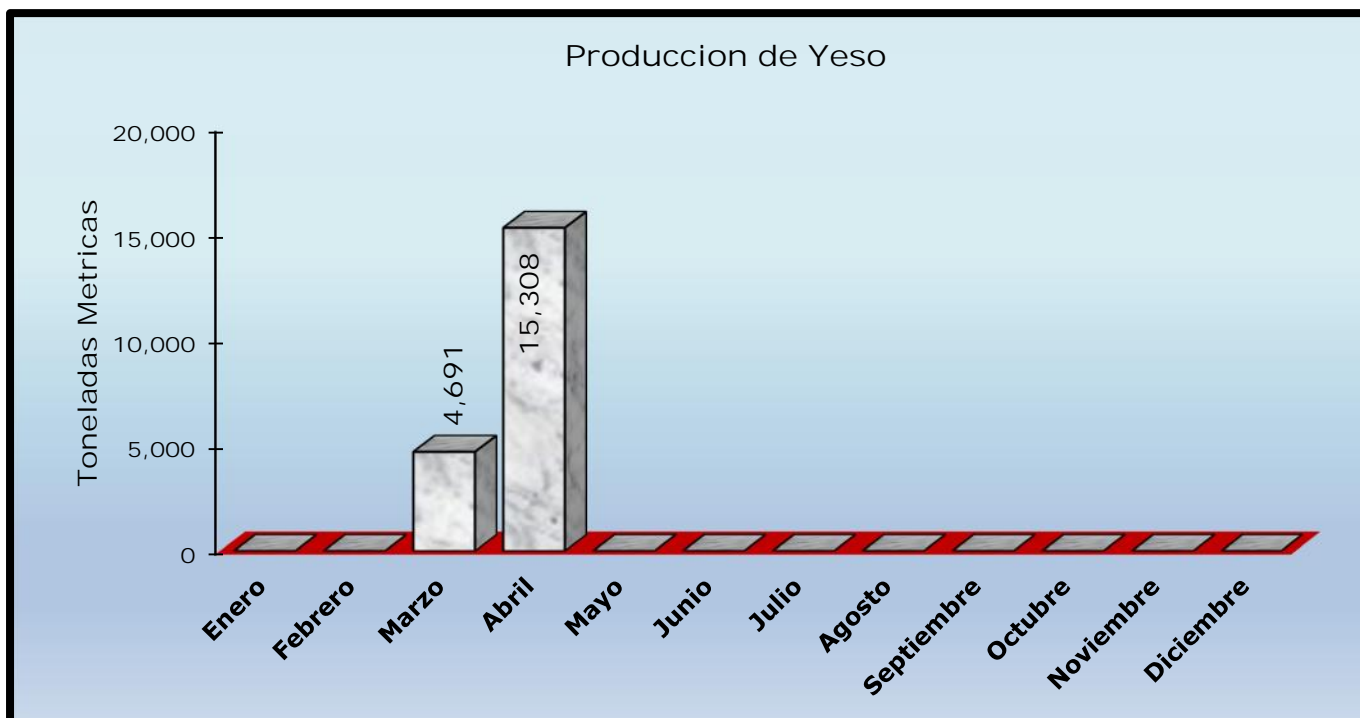

MINISTERIO DE ENERGIA Y MINAS  
DIRECCIÓN GENERAL DE MINAS - DIRECCIÓN TÉCNICA MINERA  
DATOS MENSUALES PRODUCCION DE YESO AÑO 2021

Fuente:(DIM - DGM - MEM)

Nota: El Concesionario informo que se realizó producción solamente en los meses de marzo y abril 2021, debido a cantidad suficiente de material acopiado para ventas.