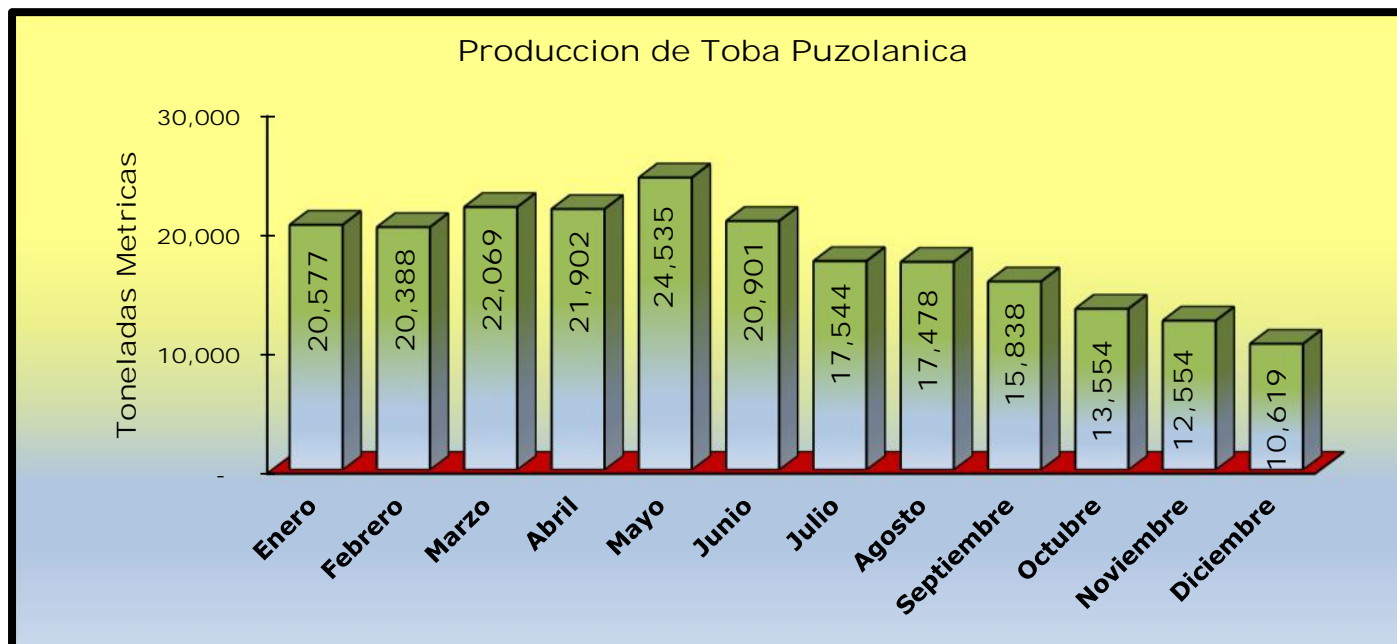

MINISTERIO DE ENERGIA Y MINAS
DIRECCIÓN GENERAL DE MINAS - DIRECCIÓN TÉCNICA MINERA
DATOS MENSUALES PRODUCCION DE TOBA PUZOLANICA AÑO 2021

Fuente:(DIM - DGM - MEM)

Nota: La producción de Toba Puzolanica es utilizada como autoconsumo en el proceso de fabricación de Cemento, por lo que no se indica en las ventas.

Toba Puzolanica: Término Industrial (Ceniza)