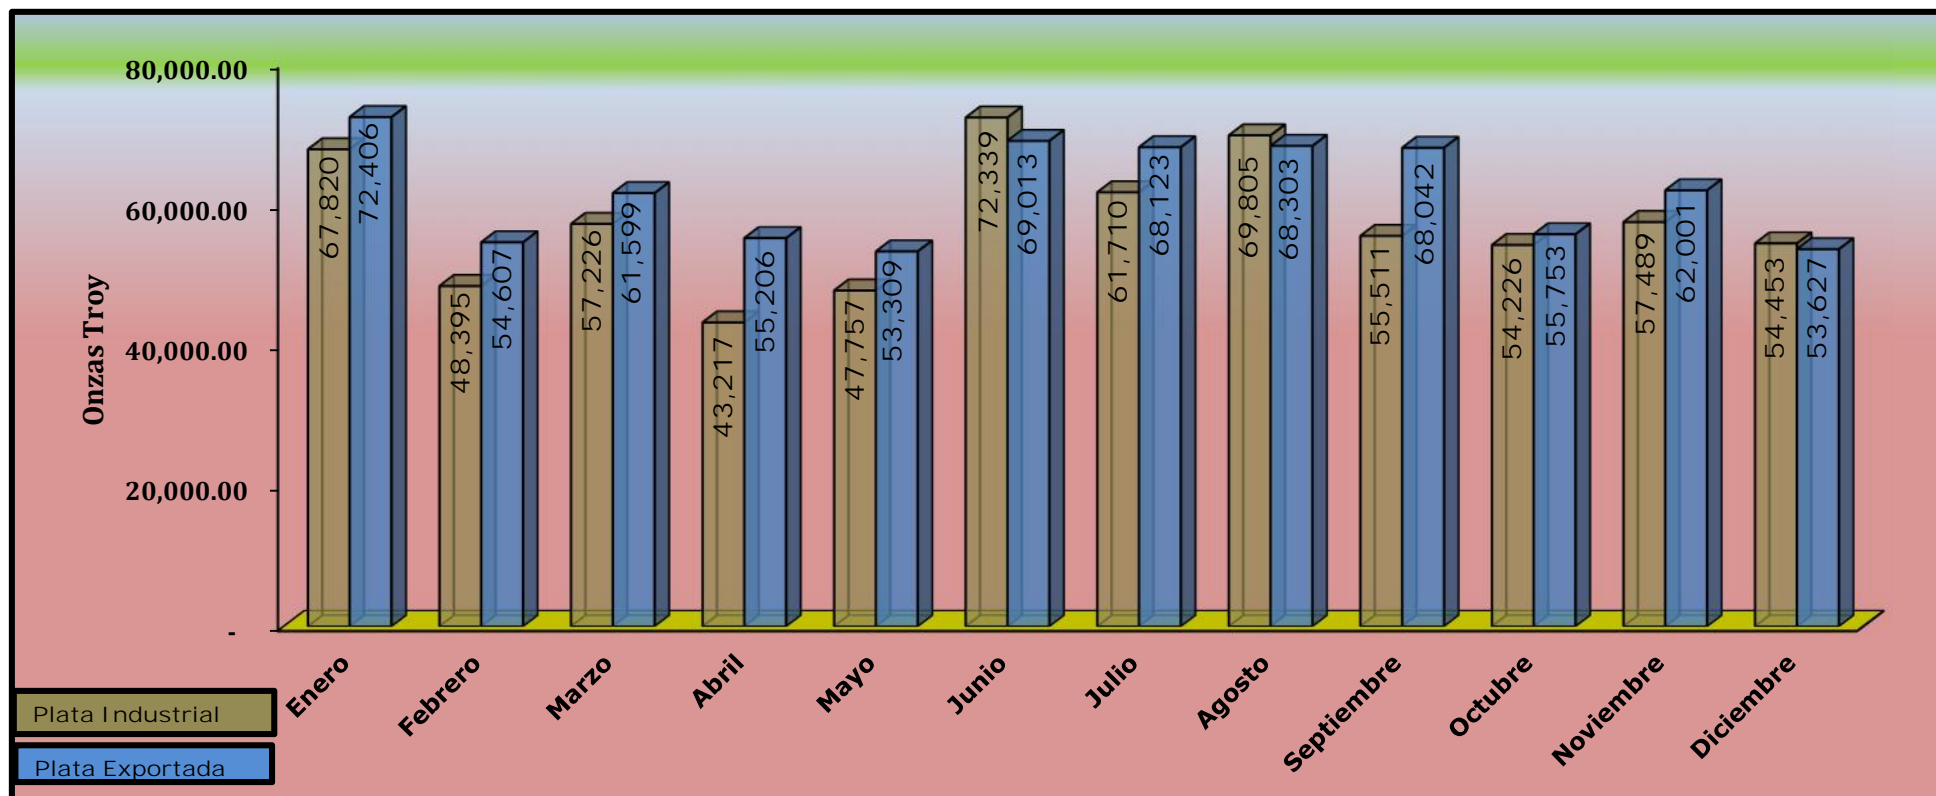

MINISTERIO DE ENERGIA Y MINAS
DIRECCIÓN GENERAL DE MINAS - DIRECCIÓN TÉCNICA MINERA
DATOS MENSUALES DE PRODUCCION DE PLATA INDUSTRIAL Y EXPORTADA AÑO 2021

Fuente: (DIM - DGM - MEM)

(Henco Nicaragua, S.A - Desminic, S.A - Triton Minera, S.A - Plantel Los Ángeles, S.A y Nicoz Resources, S.A.)