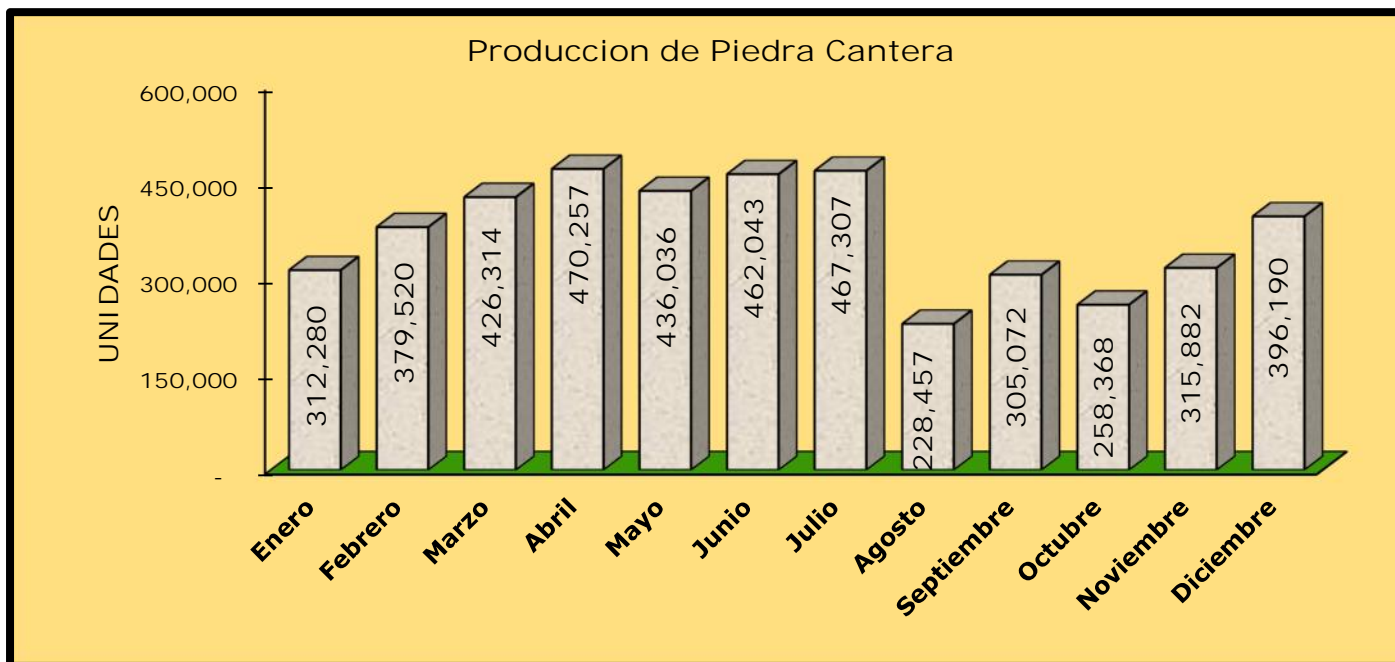

MINISTERIO DE ENERGIA Y MINAS
DIRECCIÓN GENERAL DE MINAS - DIRECCIÓN TÉCNICA MINERA
DATOS MENSUALES PRODUCCION DE PIEDRA CANTERA AÑO 2021

Fuente: (DIM - DGM - MEM)

Toba (Piedra Cantera)