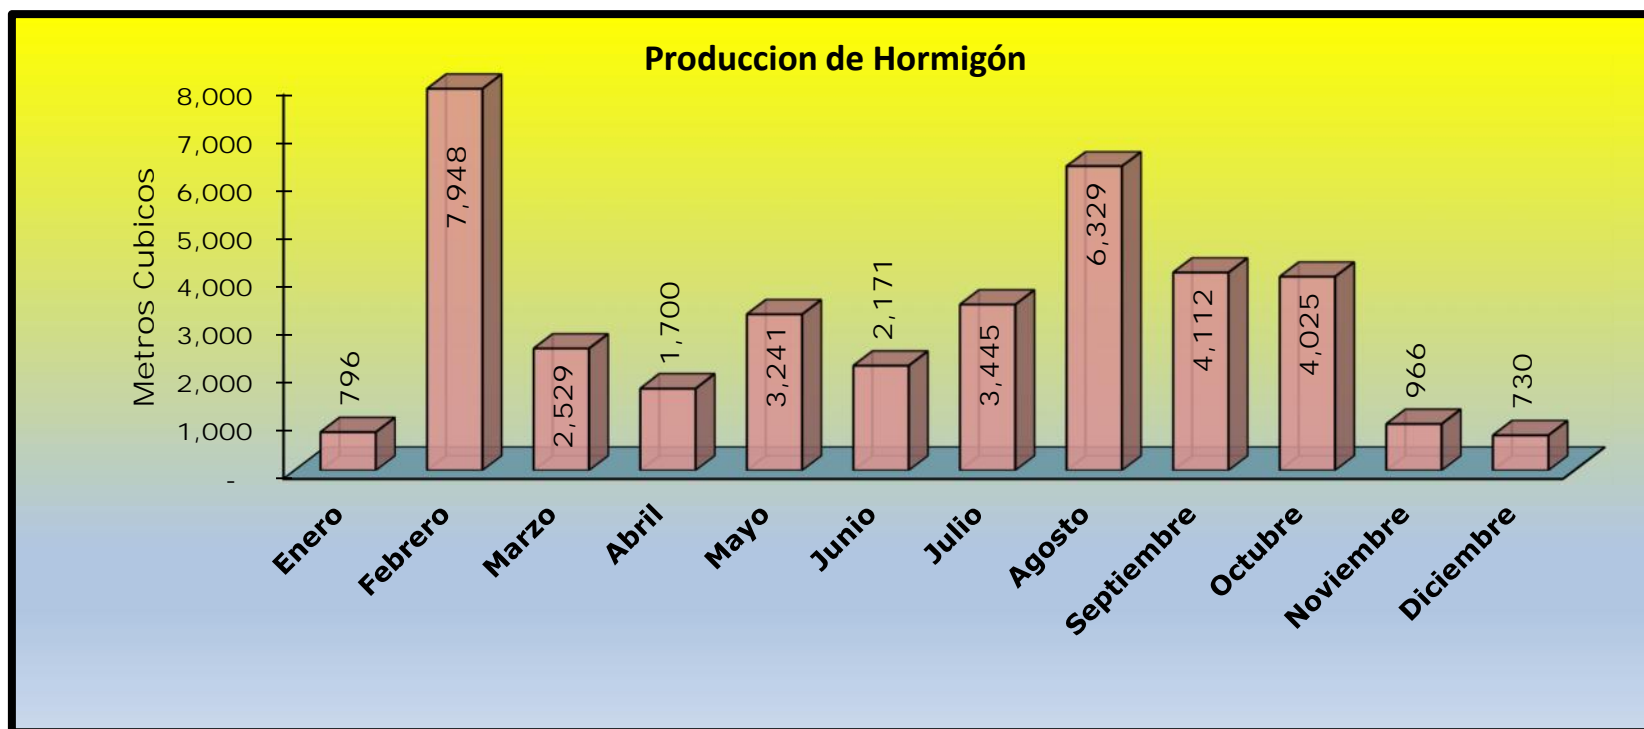

MINISTERIO DE ENERGIA Y MINAS  
DIRECCIÓN GENERAL DE MINAS - DIRECCIÓN TÉCNICA MINERA  
DATOS MENSUALES PRODUCCION DE HORMIGON AÑO 2021

Fuente: (DIM - DGM - MEM)