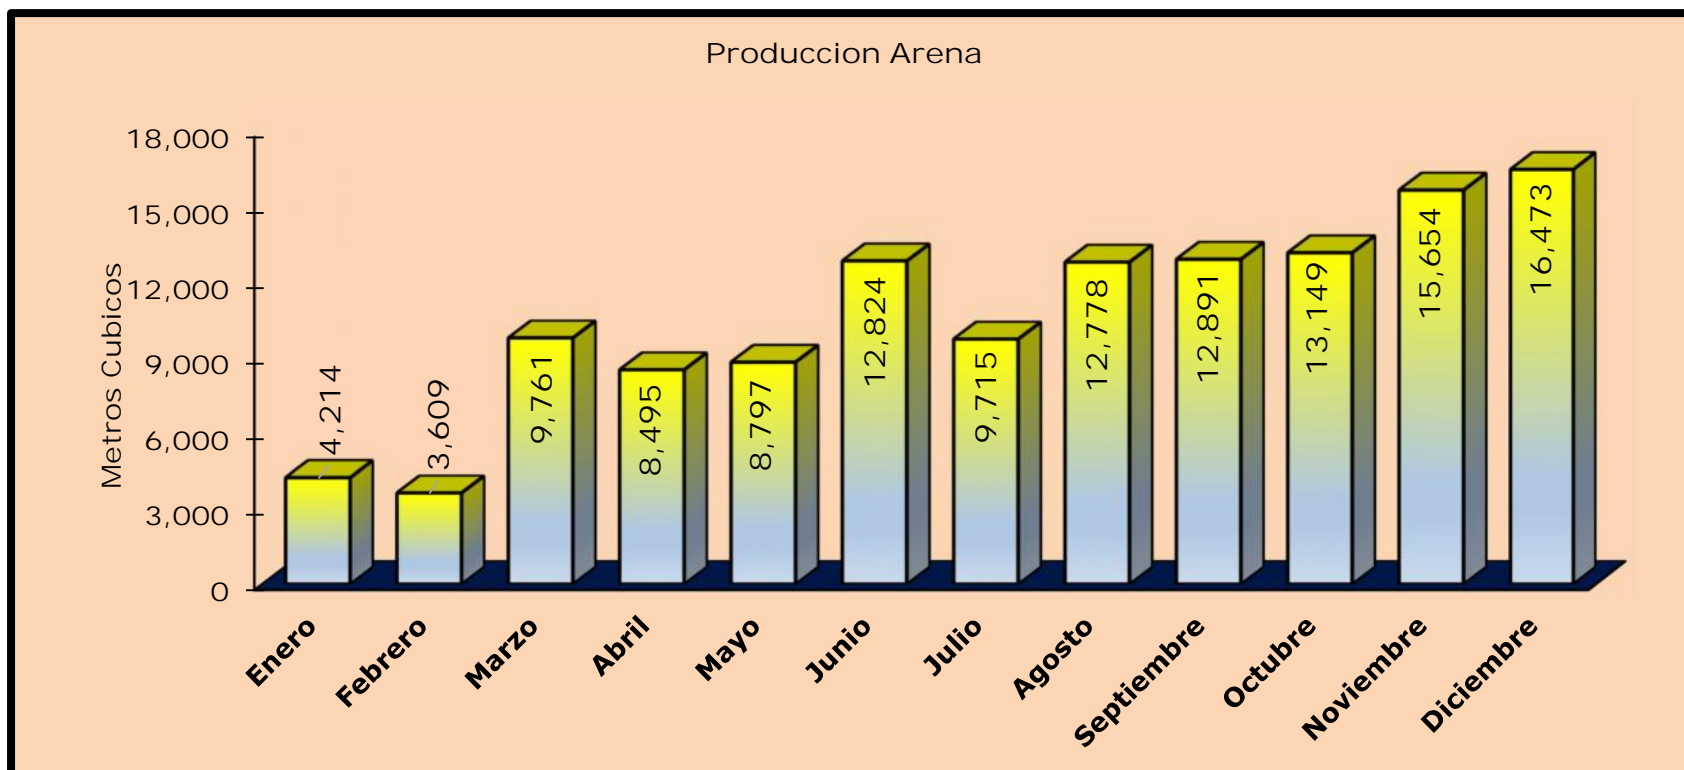

MINISTERIO DE ENERGIA Y MINAS
DIRECCIÓN GENERAL DE MINAS - DIRECCIÓN TÉCNICA MINERA
DATOS MENSUALES PRODUCCION DE ARENA AÑO 2021

Fuente: (DIM - DGM - MEM)