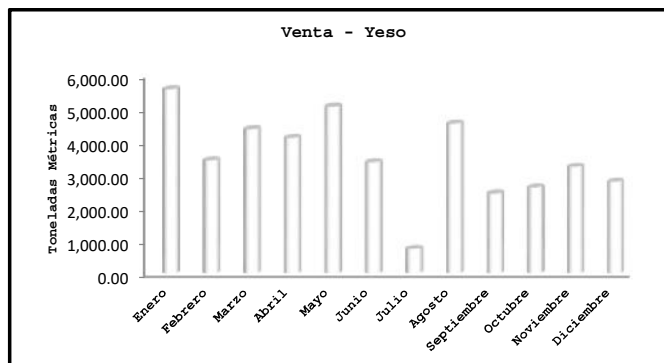

MINISTERIO DE ENERGIA Y MINAS
DIRECCIÓN GENERAL DE MINAS - DIRECCIÓN TÉCNICA MINERA
DATOS MENSUALES

AÑO 2019
VENTA NO METÁLICA - YESO
(EN TONELADAS MÉTRICAS)

Producto	Enero	Febrero	Marzo	Abril	Mayo	Junio	Julio	Agosto	Septiembre	Octubre	Noviembre	Diciembre	Total
Yeso	5,581.60	3,432.54	4,370.04	4,108.79	5,051.10	3,374.28	750.62	4,533.68	2,431.29	2,611.44	3,233.36	2,785.56	42,264.30

Fuente: Formato 800 (DTM - DGM - MEM)

CRISTIANA, SOCIALISTA, SOLIDARIA!

MINISTERIO DE ENERGIA Y MINAS
De la Rotonda Centroamérica 700 m al oeste, Villa Fontana, Managua,
Nicaragua. Teléfonos (505) 2252-7400 y 2252-7500,
Salvador.mansell@mem.gob.ni www.mem.gob.ni