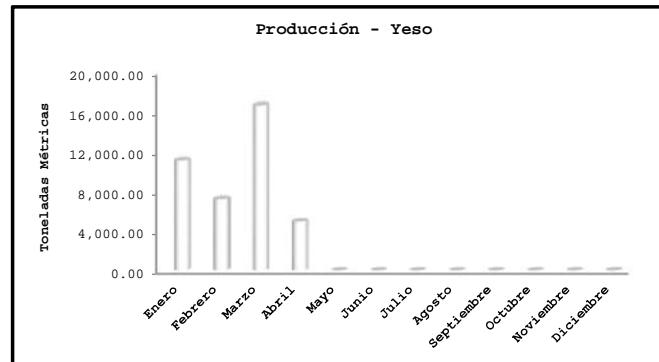

MINISTERIO DE ENERGÍA Y MINAS

DIRECCIÓN GENERAL DE MINAS - DIRECCIÓN TÉCNICA MINERA

DATOS MENSUALES

AÑO 2019

PRODUCCIÓN NO METÁLICA - YESO

(EN TONELADAS MÉTRICAS)

Producto	Enero	Febrero	Marzo	Abril	Mayo	Junio	Julio	Agosto	Septiembre	Octubre	Noviembre	Diciembre	Total
Yeso	11,103.90	7,217.40	16,652.50	4,950.70	-	-	-	-	-	-	-	-	39,924.50

Fuente: Formato 800 (DTM - DGM - MEM)

Nota: En periodo lluvioso no se realiza extracción del mineral Yeso, por lo que se indica cero en los meses de mayo a diciembre.

CRISTIANA, SOCIALISTA, SOLIDARIA!

MINISTERIO DE ENERGÍA Y MINAS