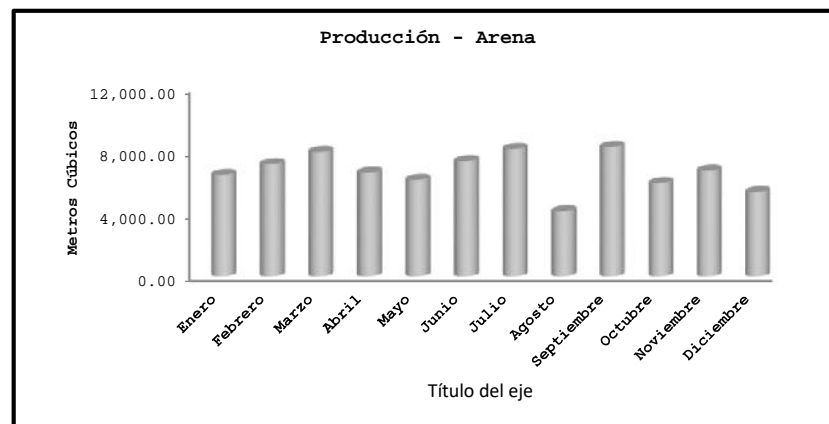

MINISTERIO DE ENERGÍA Y MINAS
DIRECCIÓN GENERAL DE MINAS - DIRECCIÓN TÉCNICA MINERA
DATOS MENSUALES
AÑO 2019
PRODUCCIÓN NO METÁLICA - ARENA
(EN METROS CÚBICOS)

Producto	Enero	Febrero	Marzo	Abril	Mayo	Junio	Julio	Agosto	Septiembre	Octubre	Noviembre	Diciembre	Total
Arena	6,498.05	7,162.30	7,943.34	6,636.16	6,180.58	7,365.44	8,130.17	4,174.44	8,256.28	5,966.21	6,757.72	5,401.63	80,472.32

Fuente: Formato 800 (DTM - DGM - MEM)

CRISTIANA, SOCIALISTA, SOLIDARIA!

MINISTERIO DE ENERGÍA Y MINAS
De la Rotonda Centroamérica 700 m al oeste, Villa Fontana, Managua,
Nicaragua. Teléfonos (505) 2252-7400 y 2252-7500,
Salvador.mansell@mem.gob.ni www.mem.gob.ni